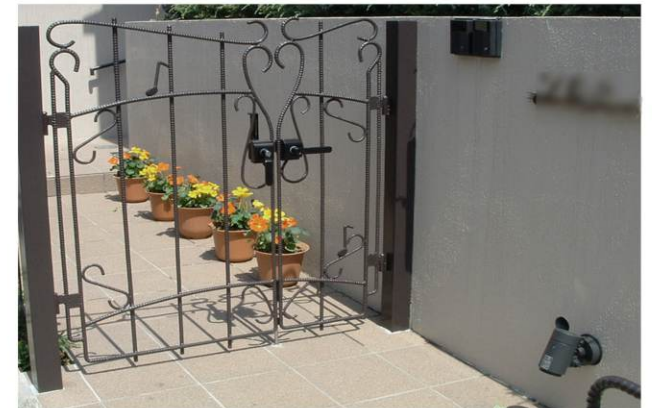

渋谷K邸アプローチ

下落合I邸ガレージの屋上庭園

さいたまH邸散水栓(コン柱)

大田区S邸アパートのアプローチ

田園調布K邸カーポート

埼玉H邸アプローチ

大田区T邸アプローチ

大田区T邸

中野区H邸ウッドフェンス・デッキ

狭山市S邸ウッドデッキ

中野区H邸アプローチ

オリジナル外構デザイン 写真の内容は全て建物に合わせた当社オリジナルです。  
天然素材中心の設計・施工をしております。

**ryu design**  
house and garden