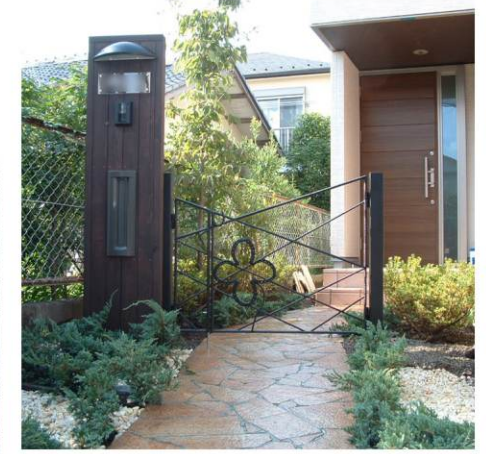

渋谷K邸アプローチ

下落合I邸ガレージの屋上庭園

さいたまH邸散水栓(コン柱)

大田区S邸アパートのアプローチ

田園調布K邸カーポート

埼玉H邸アプローチ

大田区T邸アプローチ

大田区T邸

中野区H邸ウッドフェンス・デッキ

狭山市S邸ウッドデッキ

中野区H邸アプローチ

オリジナル外構デザイン 写真の内容は全て建物に合わせた当社オリジナルです。  
天然素材中心の設計・施工をしております。

**ryu design**  
house and garden